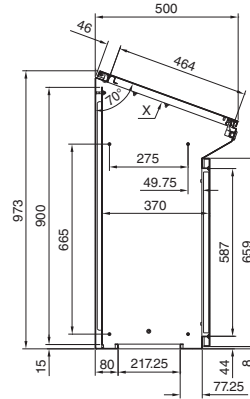

### Напольные пульты ТР

Ширина 600/800 мм  
ТР 6746.500, ТР 6748.500

Ширина 1000/1200 мм  
ТР 6740.500, ТР 6742.500

Разрез А – А

Монтажный вырез

Разрез В – В

Разрез В – В

Монтажная панель

Вид в направлении X

### Универсальные пульты ТР

Листовая сталь

С низкой передней дверью  
ТР 2694.500

С высокой передней дверью  
ТР 2695.500

Монтажная панель

**1** От 200 до 400 мм изменяется с шагом в 25 мм

i.L. = ширина в свету