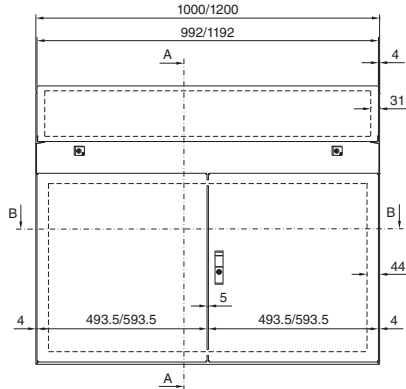

### Напольные пульты ТР

Ширина 600/800 мм  
ТР 6746.500, ТР 6748.500

Ширина 1000/1200 мм  
ТР 6740.500, ТР 6742.500

Разрез А – А

Монтажный вырез

Разрез В – В

Разрез В – В

Монтажная панель

Вид в направлении X

### Универсальные пульты ТР

Листовая сталь

С низкой передней дверью  
ТР 2694.500

С высокой передней дверью  
ТР 2695.500

Монтажная панель

**1** От 200 до 400 мм изменяется с шагом в 25 мм

i.L. = ширина в свету