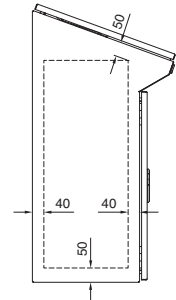

### Напольные пульты ТР

Ширина 600/800 мм  
ТР 6746.500, ТР 6748.500

Ширина 1000/1200 мм  
ТР 6740.500, ТР 6742.500

Разрез А – А

Монтажный вырез

Разрез В – В

Разрез В – В

Монтажная панель

Вид в направлении X

### Универсальные пульты ТР

Листовая сталь

С низкой передней дверью  
ТР 2694.500

С высокой передней дверью  
ТР 2695.500

Монтажная панель

**1** От 200 до 400 мм изменяется с шагом в 25 мм

i.L. = ширина в свету