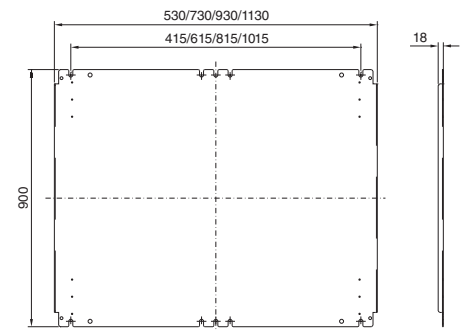

### Напольные пульты ТР

Ширина 600/800 мм  
ТР 6746.500, ТР 6748.500

Ширина 1000/1200 мм  
ТР 6740.500, ТР 6742.500

Разрез А – А

Монтажный вырез

Разрез В – В

Разрез В – В

Монтажная панель

Вид в направлении X