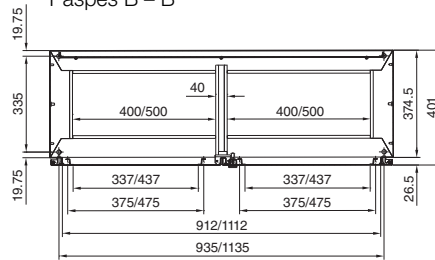

### Напольные пульты ТР

Ширина 600/800 мм  
ТР 6746.500, ТР 6748.500

Ширина 1000/1200 мм  
ТР 6740.500, ТР 6742.500

Разрез А – А

Монтажный вырез

Разрез В – В

Разрез В – В

Монтажная панель

### Универсальные пульты ТР

Листовая сталь

С низкой передней дверью  
ТР 2694.500

С высокой передней дверью  
ТР 2695.500

Монтажная панель

**1** От 200 до 400 мм изменяется с шагом в 25 мм

i.L. = ширина в свету