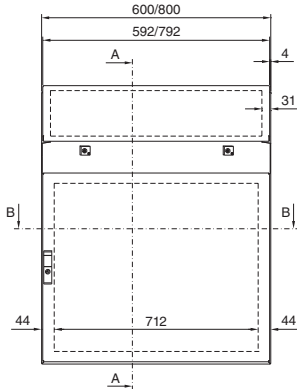

### Напольные пульты ТР

Ширина 600/800 мм  
ТР 6746.500, ТР 6748.500

Ширина 1000/1200 мм  
ТР 6740.500, ТР 6742.500

Разрез А – А

Монтажный вырез

Разрез В – В

Разрез В – В

Монтажная панель

Вид в направлении X

### Универсальные пульты ТР

Листовая сталь

С низкой передней дверью  
ТР 2694.500

С высокой передней дверью  
ТР 2695.500

Монтажная панель

**1** От 200 до 400 мм изменяется с шагом в 25 мм

i.L. = ширина в свету