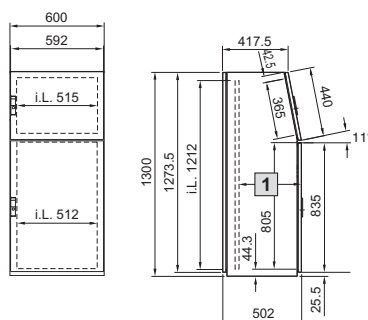

### Напольные пульты ТР

Ширина 600/800 мм  
ТР 6746.500, ТР 6748.500

Ширина 1000/1200 мм  
ТР 6740.500, ТР 6742.500

Разрез А – А

Монтажный вырез

Разрез В – В

Разрез В – В

Монтажная панель

Вид в направлении X

### Универсальные пульты ТР

Листовая сталь

С низкой передней дверью  
ТР 2694.500

С высокой передней дверью  
ТР 2695.500

Монтажная панель

**1** От 200 до 400 мм изменяется с шагом в 25 мм

i.L. = ширина в свету