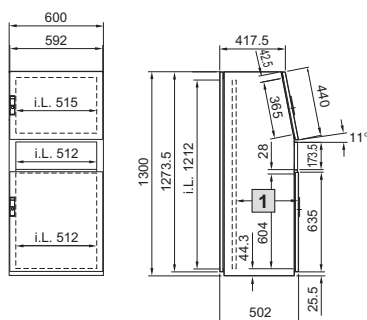

### Напольные пульты ТР

Ширина 600/800 мм  
ТР 6746.500, ТР 6748.500

Ширина 1000/1200 мм  
ТР 6740.500, ТР 6742.500

Разрез А – А

Монтажный вырез

Разрез В – В

Разрез В – В

Монтажная панель

Вид в направлении X

### Универсальные пульты ТР

Листовая сталь

С низкой передней дверью  
ТР 2694.500

С высокой передней дверью  
ТР 2695.500

Монтажная панель

**1** От 200 до 400 мм изменяется с шагом в 25 мм

i.L. = ширина в свету