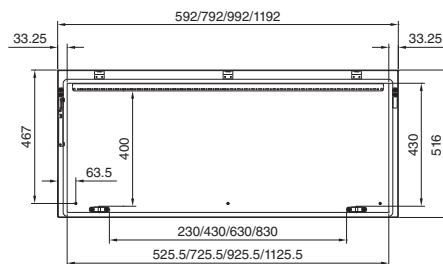

### Напольные пульты ТР

Ширина 600/800 мм  
ТР 6746.500, ТР 6748.500

Ширина 1000/1200 мм  
ТР 6740.500, ТР 6742.500

Разрез А – А

Монтажный вырез

Разрез В – В

Разрез В – В

Монтажная панель

Вид в направлении X

### Универсальные пульты ТР

Листовая сталь

С низкой передней дверью  
ТР 2694.500

С высокой передней дверью  
ТР 2695.500

Монтажная панель

**1** От 200 до 400 мм изменяется с шагом в 25 мм

i.L. = ширина в свету