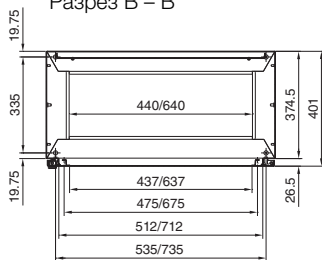

### Напольные пульты ТР

Ширина 600/800 мм  
ТР 6746.500, ТР 6748.500

Ширина 1000/1200 мм  
ТР 6740.500, ТР 6742.500

Разрез А – А

Монтажный вырез

Разрез В – В

Разрез В – В

Монтажная панель

### Универсальные пульты ТР

Листовая сталь

С низкой передней дверью  
ТР 2694.500

С высокой передней дверью  
ТР 2695.500

Монтажная панель

**1** От 200 до 400 мм изменяется с шагом в 25 мм

i.L. = ширина в свету