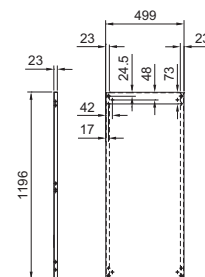

### Напольные пульты ТР

Ширина 600/800 мм  
ТР 6746.500, ТР 6748.500

Ширина 1000/1200 мм  
ТР 6740.500, ТР 6742.500

Разрез А – А

Монтажный вырез

Разрез В – В

Разрез В – В

Монтажная панель

### Универсальные пульты ТР

Листовая сталь

С низкой передней дверью  
ТР 2694.500

С высокой передней дверью  
ТР 2695.500

Монтажная панель

**1** От 200 до 400 мм изменяется с шагом в 25 мм

i.L. = ширина в свету